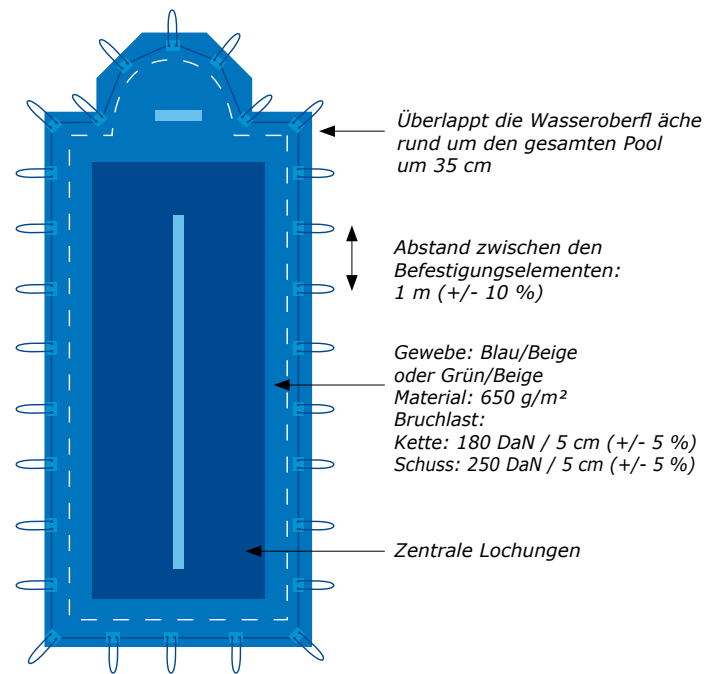

HIVERLUX ist eine blickdichte Abdeckung aus einem verstärkten und PVC-beschichteten Polyestergewebe. Ein breiter Verstärkungsstreifen schützt den Saum der Abdeckung vor einer vorzeitigen Abnutzung. Die mit den Randsteinen in Berührung tretende Unterseite der Verstärkungsleiste ist beige, um eine Abfärbung zu verhindern.

Taktisch klug verteilte Lochungen erleichtern den schnellen Abfluss von Regenwasser und vermeiden so die Bildung von Wassertaschen. Abdeckungen mit Treppenelementen und Freiformabdeckungen verfügen über zusätzliche Lochungen.

Die Lochungen lassen zwar das Regenwasser aber kein Licht durch.

Die PVC-Beschichtung der Abdeckung HIVERLUX ist UV-beständig und chlorresistent. Die glänzende, lackierte Oberflächeausführung ist schmutzabweisend und hat eine gewinnende Optik.

In der klassischen Ausführung verfügt HIVERLUX über das Befestigungssystem Doppelöse + Außenspannband. Das Spannband wird an jeder Doppelöse mit Bolzen verbunden, die in der Erde verankert sind. Dieses Befestigungssystem gewährleistet eine vollkommen flache Positionierung der Abdeckung auf dem Pool, um die Abdeckung gegen eine vorzeitige Abnutzung zu schützen. Zum Schutz des Außenspannbands vor Verschleiß wurden auch die Edelstahlbolzenköpfe mit einem Element zum Anheben des Spannbands versehen.

Jede Abdeckung HIVERLUX wird mit Schutztasche geliefert.

Verfügbare Farben:

Ihr Händler