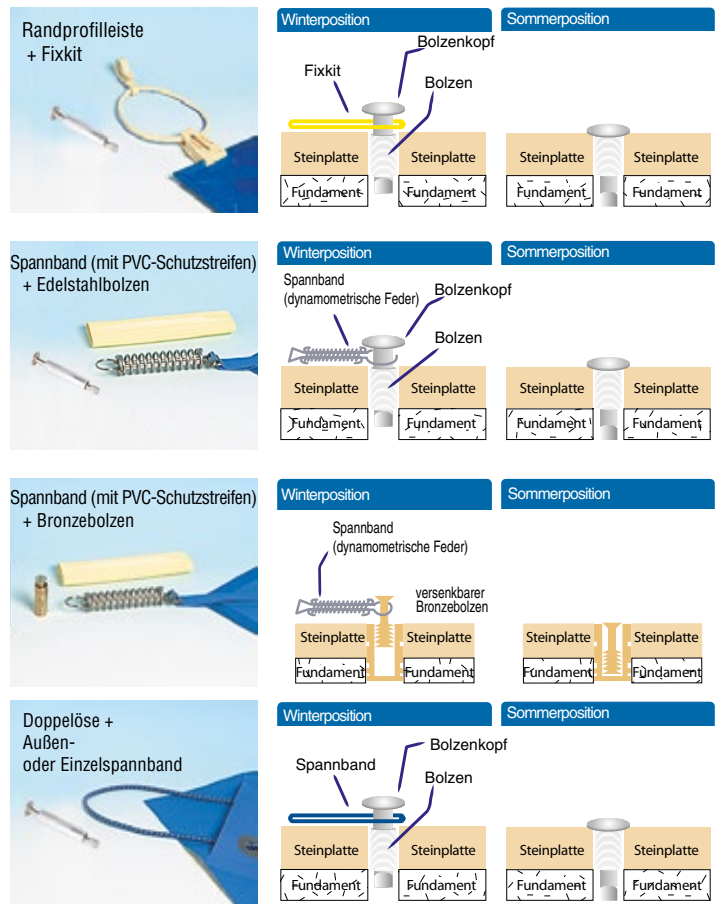

HIVERLUX ist eine blickdichte Abdeckung aus einem verstärkten und PVC-beschichteten Polyestergewebe. Ein breiter Verstärkungsstreifen schützt den Saum der Abdeckung vor einer vorzeitigen Abnutzung. Die mit den Randsteinen in Berührung tretende Unterseite der Verstärkungsleiste ist beige, um eine Abfärbung zu verhindern.

Taktisch klug verteilte Lochungen erleichtern den schnellen Abfluss von Regenwasser und vermeiden so die Bildung von Wassertaschen. Abdeckungen mit Treppenelementen und Freiformabdeckungen verfügen über zusätzliche Lochungen.

Die Lochungen lassen zwar das Regenwasser aber kein Licht durch.

Die PVC-Beschichtung der Abdeckung HIVERLUX ist UV-beständig und chlorresistent. Die glänzende, lackierte Oberflächeausführung ist schmutzabweisend und hat eine gewinnende Optik.

In der klassischen Ausführung verfügt HIVERLUX über das Befestigungssystem Doppelöse + Außenspannband. Das Spannband wird an jeder Doppelöse mit Bolzen verbunden, die in der Erde verankert sind. Dieses Befestigungssystem gewährleistet eine vollkommen flache Positionierung der Abdeckung auf dem Pool, um die Abdeckung gegen eine vorzeitige Abnutzung zu schützen. Zum Schutz des Außenspannbands vor Verschleiß wurden auch die Edelstahlbolzenköpfe mit einem Element zum Anheben des Spannbands versehen.

Jede Abdeckung HIVERLUX wird mit Schutztasche geliefert.

Verfügbare Farben:

Ihr Händler